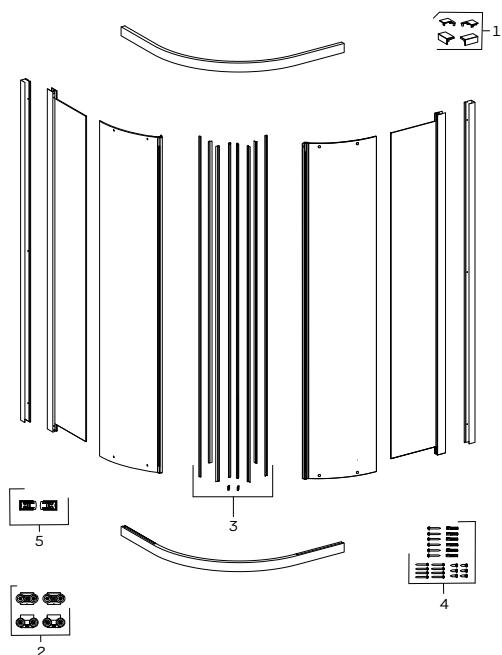

CZĘŚCI ZAMIENNE DO KABIN PRYSZNICOWYCH

Niektóre części zamienne do kabin prysznicowych mogą być dostępne do wyczerpania zapasów.

Nr kat.

Cena PLN
netto

GEO Kabina półokrągła

1. Zestaw zaślepek do drzwi i kabin
2. Zestaw rolek do drzwi, górne i dolne, 4 szt.
3. Zestaw uszczelek do kabiny półokrągłej
4. Zestaw montażowy do drzwi przesuwanych
5. Zestaw odbojników uniwersalnych, 2 szt.

244.229.00.1

65

244.239.00.1

136

244.223.00.1

136

244.231.00.1

65

244.243.00.1

129