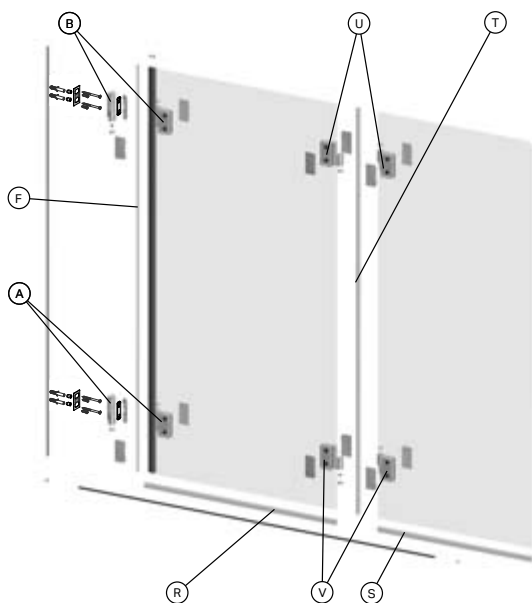

CZĘŚCI ZAMIENNE DO KABIN PRYSZNICOWYCH

Niektóre części zamienne do kabin prysznicowych mogą być dostępne do wyczerpania zapasów.

NIVEN Parawan 2-elementowy lewostronny FPNF1222008L

- A. Zawias ścienny dolny, lewy
  - B. Zawias ścienny górny, lewy
  - V. Zawias dolny, lewy
  - U. Zawias górny, lewy
  - F. Uszczelka przyścienna
  - R. Uszczelka pozioma lewa
  - S. Uszczelka pozioma zewnętrzna, lewa
  - T. Uszczelka pionowa międzyelementowa
2. Zestaw montażowy (montaż parawanu do ściany)
   Zestaw montażowy (komplet zaślepek), lewy
   Zestaw montażowy zawiasu (podkładka, tuleje, płytka ustalająca)

Nr kat.	Cena PLN netto
A170260	464
A170261	464
A170265	365
A170266	365
A170310_1	50
A170308	84
A170304	65
A170301	84
A170332	19
A170343	65
A170345	34