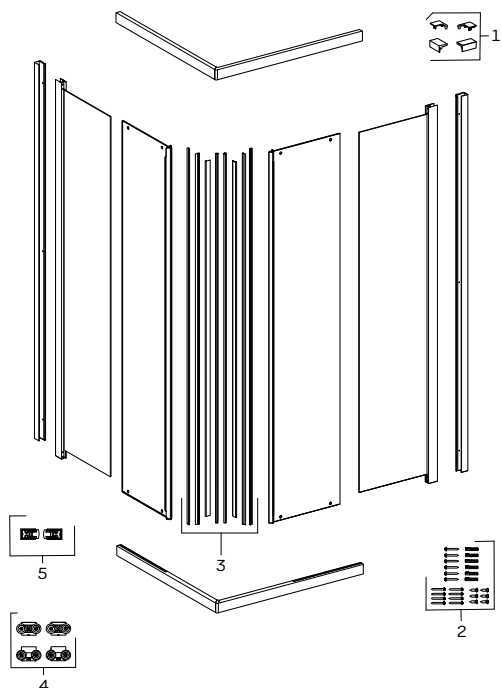

GEO Kabina kwadratowa

1. Zestaw zaślepek do drzwi i kabin
2. Zestaw montażowy do drzwi przesuwanych
3. Zestaw uszczelek do kabiny kwadratowej
4. Zestaw rolek do drzwi, górne i dolne, 4 szt.
5. Zestaw odbojników uniwersalnych, 2 szt.

244.229.00.1

65

244.231.00.1

65

244.224.00.1

136

244.239.00.1

136

244.243.00.1

129