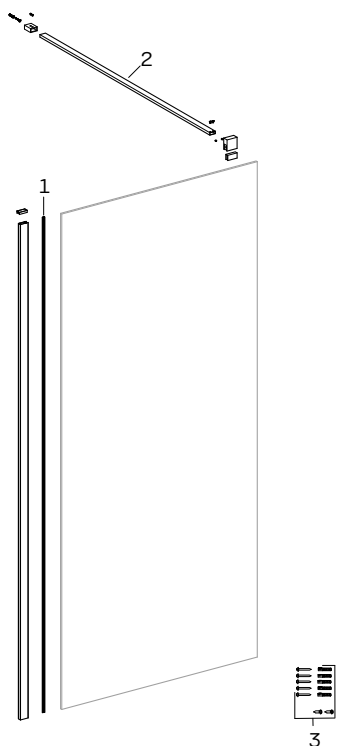

## GEO Przegroda Walk-in

1. Zestaw uszczelek do walk-in
2. Wspornik ścianki walk-in
3. Zestaw montażowy do walk-in

244.238.00.1

129

244.256.00.1

407

244.254.00.1

65