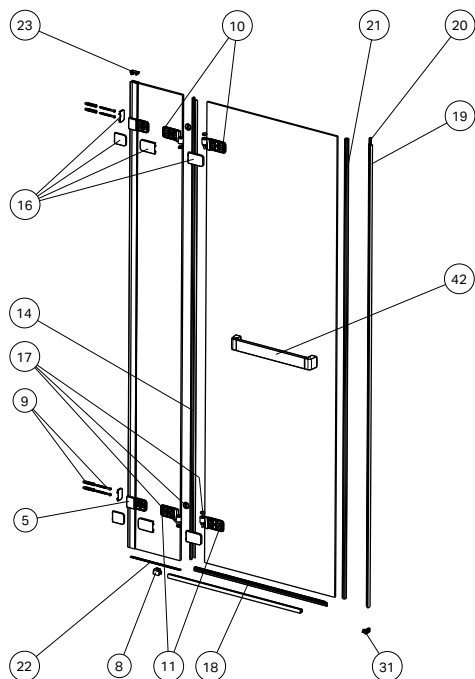

CZĘŚCI ZAMIENNE DO KABIN PRYSZNICOWYCH

Niektóre części zamienne do kabin prysznicowych mogą być dostępne do wyczerpania zapasów.

NEXT Drzwi do wnętrza z relingiem HDRF

5. Wspornik przyścienny
10. Zawias górny lewy
10. Zawias górny prawy
11. Zawias dolny lewy
11. Zawias dolny prawy
21. Uszczelka magnetyczna drzwi
20. Listwa magnetyczna
19. Profil ścienny PCV na listwę magnetyczną
14. Uszczelka pionowa drzwiowa
22. Uszczelka pod rant szyby (120)
18. Uszczelka dolna drzwiowa lewa (80)
18. Uszczelka dolna drzwiowa lewa (90)
18. Uszczelka dolna drzwiowa lewa (100)
18. Uszczelka dolna drzwiowa lewa (120)
18. Uszczelka dolna drzwiowa prawa (80)
18. Uszczelka dolna drzwiowa prawa (90)
18. Uszczelka dolna drzwiowa prawa (100)
18. Uszczelka dolna drzwiowa prawa (120)
9. Zestaw montażowy (montaż kabiny do ściany)
- 8, 16, 17, 31. Zestaw montażowy (łączniki prof. progowego + zaśl. zawiasów i wsporników)
23. Zaślepka profilu przyściennego
42. Reling (80)
42. Reling (90)
42. Reling (100)
42. Reling (120)

Nr kat.	Cena PLN netto
A170391	248
A950006	332
A950007	330
A950008	330
A950009	330
A170053	133
A160535_1	50
A170128	84
A170054	84
A170464	19
A170081	65
A170082	76
A170083	84
A170154	84
A170086	65
A170087	76
A170088	84
A170153	84
A170434	19
A170433	34
A170200	11
A170468	496
A170468	496
A170470	496
A170470	496