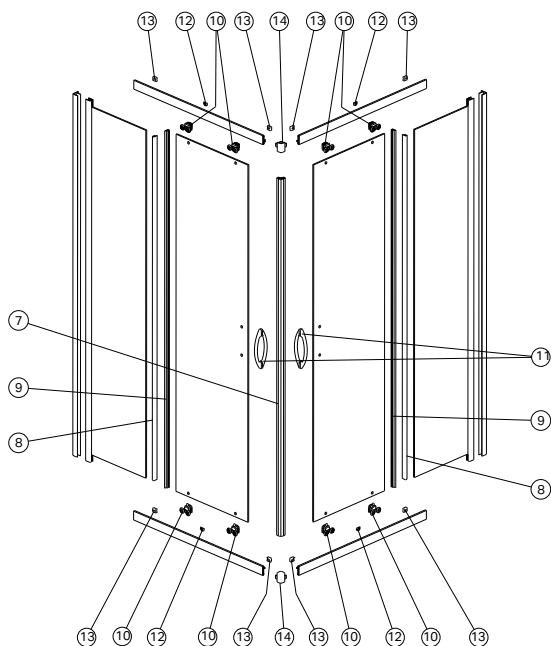

REKORD Kabina kwadratowa PKDK

1. **7, 8, 9.** Zestaw uszczelek do kabiny kwadratowej
   - **10.** Zestaw zawieszek do kabiny kwadratowej (4 x górne + 4 x dolne)
   - **11.** Uchwyt kompletny – 1 szt.
   - **12.** Kostka łącząca el. stały z bieżnią – komplet 4 szt.
   - **13.** Zestaw odbojników
   - **14.** Łącznik narożny – 2 szt.
2. Zestaw montażowy

P10023XX	76
P10024XX	76
P10025XX	58
P10026XX	31
P10027XX	31
P10028XX	58
P10029XX	31