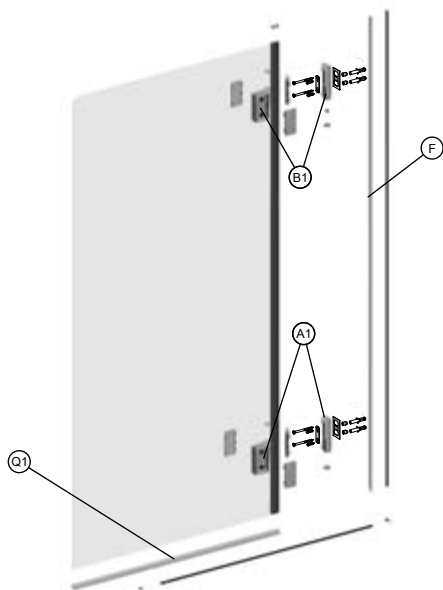

NIVEN Parawan 1-elementowy prawostronny FPNF70222008R

1. **A1.** Zawias ścienny dolny prawy
   - **B1.** Zawias ścienny górny prawy
   - **F.** Uszczelka przyścienna
   - **Q1.** Uszczelka pozioma prawa
2. Zestaw montażowy (montaż parawanu do ściany)
   Zestaw montażowy (komplet zaślepek), prawy
   Zestaw montażowy zawiasu (podkładka, tuleje, płytka ustalająca)

A170262	464
A170263	464
A170310_1	50
A170303	84
A170332	19
A170342	34
A170345	34