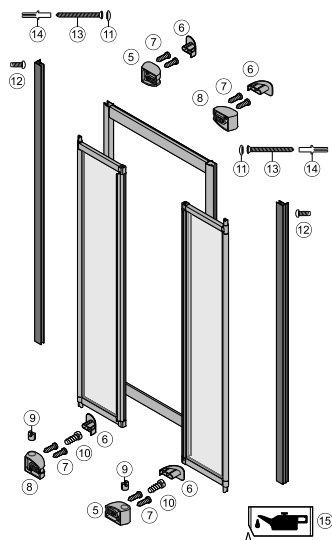

CZĘŚCI ZAMIENNE DO KABIN PRYSZNICOWYCH

Niektóre części zamienne do kabin prysznicowych mogą być dostępne do wyczerpania zapasów.

Nr kat.

Cena PLN
netto

AKORD Drzwi skrzydłowe RDRF

5, 6, 7, 8, 9, 10. Komplet zawiasów
11, 12, 13, 14, 15. Zestaw montażowy

A133818
A133812

43
19

AKORD SWING Kabina półokrągła RKPF

15, 16, 17, 18, 19, 20. Komplet zawiasów
15, 16, 17, 18, 19, 20. Komplet zawiasów, szary
7, 8, 9, 10. Zestaw montażowy, biały
7, 8, 9, 10. Zestaw montażowy, szary
11, 12, 13, 14. Zestaw montażowy

A133818
A133817
A133812
A133811
A133821

43
43
19
19
19