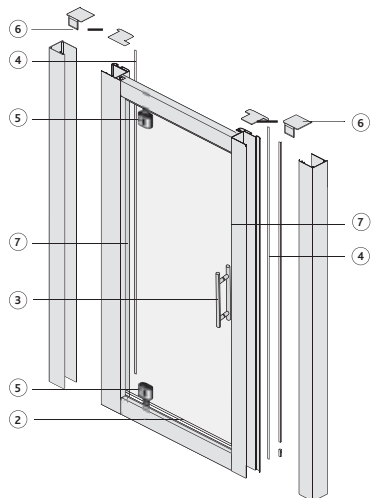

CZĘŚCI ZAMIENNE DO KABIN PRYSZNICOWYCH

Niektóre części zamienne do kabin prysznicowych mogą być dostępne do wyczerpania zapasów.

GEO 6 Drzwi pivot GDRP

2. Uszczelka okapnik na dół drzwi Pivot
  3. Uchwyt kompletny
  4. Listwa maskująca śruby – 2 szt.
  5. Zestaw zawiasów do drzwi Pivot
  6. Zasupekki do drzwi Pivot (lewe + prawe)
  7. Zestaw uszczelceł do drzwi Pivot
2. Zestaw montażowy

Nr kat.

Cena PLN
netto

YG60012XX	36
YG60002XX	132
YG60007XX	26
YG60010XX	138
YG60021XX	16
YG60011XX	31
YG60001XX	20