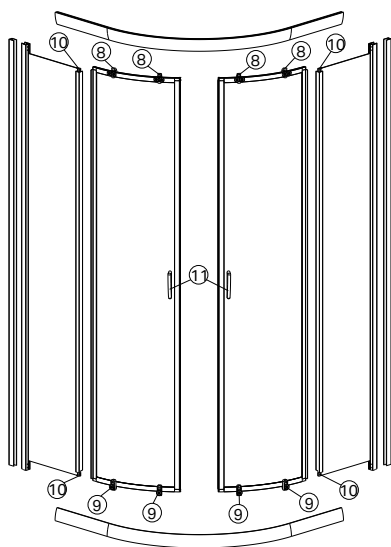

CZĘŚCI ZAMIENNE DO KABIN PRYSZNICOWYCH

Niektóre części zamienne do kabin prysznicowych mogą być dostępne do wyczerpania zapasów.

FRESH Kabina półokrągła BKPG

- **8.** Zawieszka górna, biała – 1 szt.
- **8.** Zawieszka górna, szara – 1 szt.
- **9.** Zawieszka dolna, biała – 1 szt.
- **9.** Zawieszka dolna, szara – 1 szt.
- **10.** Kostka łącząca element stały, biała – komplet 4 szt.
- **10.** Kostka łącząca element stały, szara – komplet 4 szt.
- **11.** Uchwyt kompletny, biały – 1szt.
- **11.** Uchwyt kompletny, szary – 1szt.
- **12.** Zestaw montażowy, biały
- **12.** Zestaw montażowy, szary

Nr kat.

Cena PLN
netto

A180150	57
A180065	57
A180151	50
A180066	50
A100075	19
A100076	19
A100077	84
A100078	84
A100079	50
A100080	50