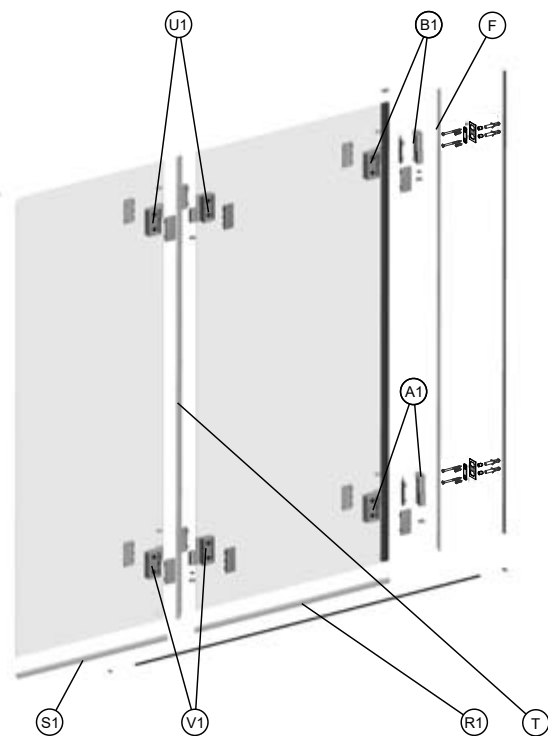

NIVEN Parawan 2-elementowy prawostronny FPNF1222008R

1. A1. Zawias ścienny dolny, prawy
   - B1. Zawias ścienny górny, prawy
   - V1. Zawias dolny, prawy
   - U1. Zawias górny, prawy
   - F. Uszczelka przyścienna
   - R1. Uszczelka pozioma wewnętrzna, prawa
   - S1. Uszczelka pozioma zewnętrzna, prawa
   - T. Uszczelka pionowa międzyelementowa
2. Zestaw montażowy (montaż parawanu do ściany)
   Zestaw montażowy (komplet zaślepek), prawy
   Zestaw montażowy zawiasu (podkładka, tuleje, płytka ustalająca)

A170262	464
A170263	464
A170267	365
A170268	365
A170310_1	50
A170309	84
A170305	65
A170301	84
A170332	19
A170344	65
A170345	34