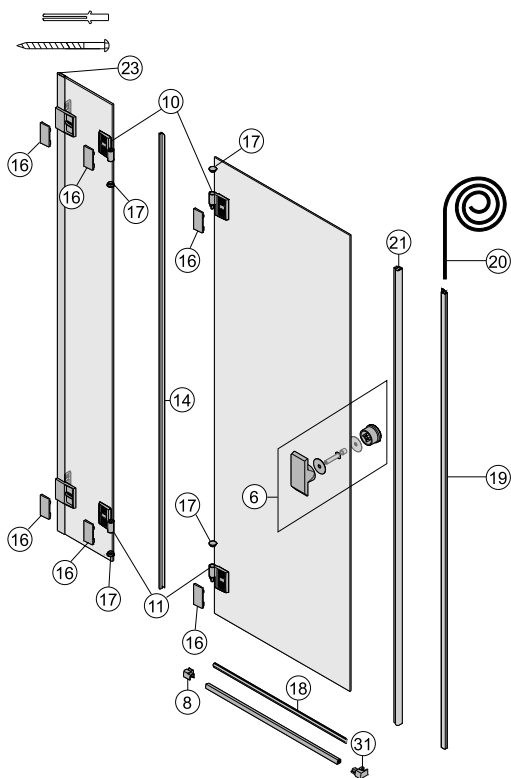

CZĘŚCI ZAMIENNE DO KABIN PRYSZNICOWYCH

Niektóre części zamienne do kabin prysznicowych mogą być dostępne do wyczerpania zapasów.

NIVEN Drzwi do wnętrza FDRF

10. Zawias górny lewy (rys.)
10. Zawias górny prawy
11. Zawias dolny lewy (rys.)
11. Zawias dolny prawy
21. Uszczelka magnetyczna drzwi
20. Listwa magnetyczna
19. Profil ścienny PVC na listwę magnetyczną
14. Uszczelka pionowa drzwiowa
18. Uszczelka drzwiowa lewa (80)
18. Uszczelka drzwiowa lewa (90)
18. Uszczelka drzwiowa lewa (100)
18. Uszczelka drzwiowa lewa (120)
18. Uszczelka drzwiowa prawa (80)
18. Uszczelka drzwiowa prawa (90)
18. Uszczelka drzwiowa prawa (100)
18. Uszczelka drzwiowa prawa (120)
- 8, 16, 17, 31. Zestaw montażowy (łączniki narożne i końcowe profilu progowego + zaślepki zawiasu)
6. Zestaw montażowy (uchwyt)
23. Zaślepka profilu przyściennego

Nr kat.	Cena PLN netto
A170164	330
A170165	330
A170166	330
A170167	330
A170053	133
A170111	50
A170128	84
A170054	84
A170081	65
A170082	76
A170083	84
A170154	84
A170086	65
A170087	76
A170088	84
A170153	84
A170102	50
A170089	232
A170200	11