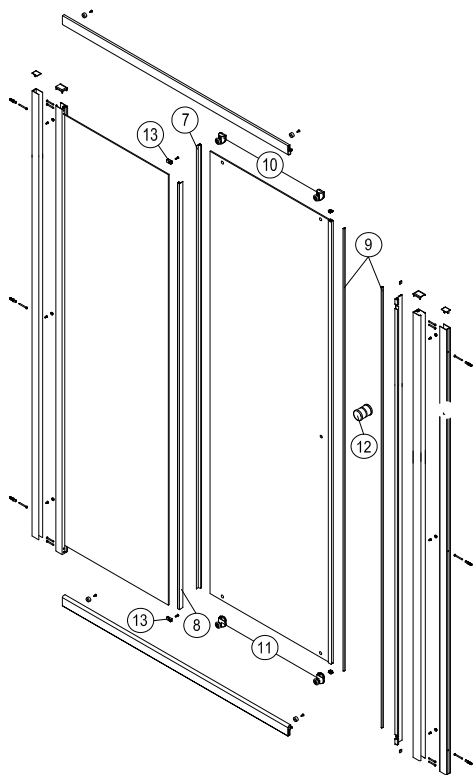

CZĘŚCI ZAMIENNE DO KABIN PRYSZNICOWYCH

Niektóre części zamienne do kabin prysznicowych mogą być dostępne do wyczerpania zapasów.

FIRST Drzwi przesuwne 2-elementowe ZDDS

7. Uszczelka zgarniacz drzwi – 1 szt.
8. Uszczelka zgarniacz el. stałego – 1 szt.
9. Listwa magnetyczna drzwi lub profilu zatrzymującego – 1 szt.
10. Zawieszka górna – 1 szt.
11. Zawieszka dolna – 1 szt.
12. Uchwyt kompletny drzwi – 1 szt. (na jedne drzwi)
13. Kostki łączące element stały z bieżniami, szare – komplet 2 szt.

Zestaw montażowy (z zaślepkami profili)
Zestaw montażowy ze zderzakami i kostkami łączącymi
Zestaw montażowy (montaż kabiny do ściany)

Nr kat.	Cena PLN netto
A190004	48
A190003	48
A160535_1	50
A100073	55
A100074	48
A190015	94
A100128	17
A190251	48
A190252	48
A180062	48