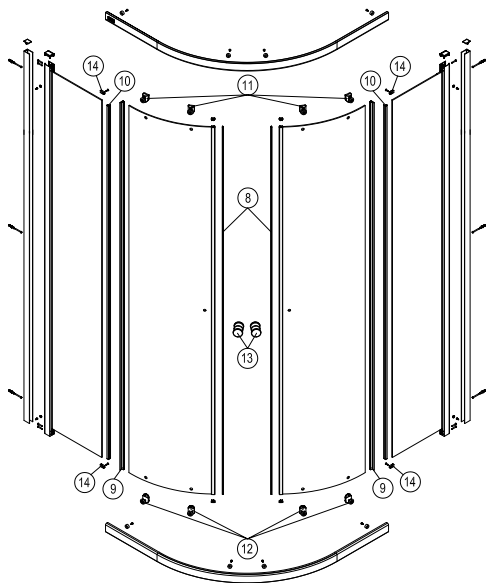

FIRST Kabina półokrągła ZKPG

8. Uszczelka magnetyczna drzwi – 1 szt.
  9. Uszczelka zgarniacz drzwi – 1 szt.
  10. Uszczelka zgarniacz el. stałego – 1 szt.
  11. Zawieszka górna, szara – 1 szt.
  12. Zawieszka dolna, szara – 1 szt.
  13. Uchwyt kompletny, srebrny – 1 szt. (na jedne drzwi)
  14. Kostki łączące element stały z bieżniami, szare – komplet 4 szt.
2. Zestaw montażowy z zaślepkami
   Zestaw montażowy z narożnikami, zderzakami i kostkami łączącymi
   Zestaw montażowy (montaż kabiny do ściany)

A160535_1

50

A190004

48

A190017

48

A100073

55

A100074

48

A190015

94

A100128

17

A190100

48

A190102

48

A180062

48