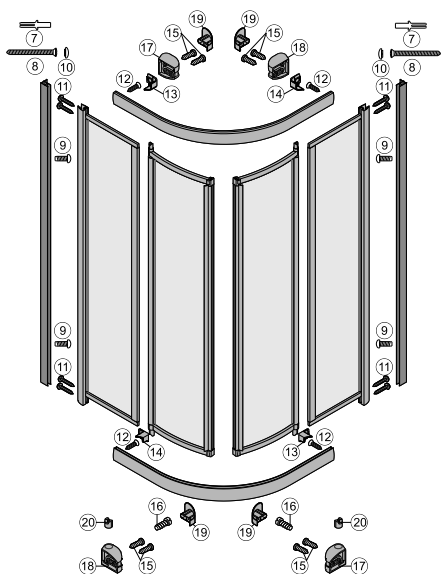

CZĘŚCI ZAMIENNE DO KABIN PRYSZNICOWYCH

Niektóre części zamienne do kabin prysznicowych mogą być dostępne do wyczerpania zapasów.

Nr kat.

Cena PLN
netto

AKORD Drzwi skrzydłowe RDRF

5, 6, 7, 8, 9, 10. Komplet zawiasów
11, 12, 13, 14, 15. Zestaw montażowy

A133818
A133812

43
19

AKORD SWING Kabina półokrągła RKPF

15, 16, 17, 18, 19, 20. Komplet zawiasów
15, 16, 17, 18, 19, 20. Komplet zawiasów, szary
7, 8, 9, 10. Zestaw montażowy, biały
7, 8, 9, 10. Zestaw montażowy, szary
11, 12, 13, 14. Zestaw montażowy

A133818
A133817
A133812
A133811
A133821

43
43
19
19
19