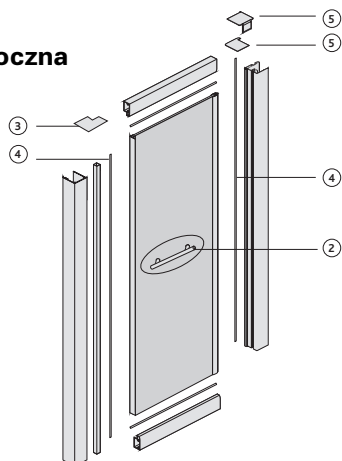

GEO 6 Ścianka boczna GSKS

2. Reling na ręcznik
  3. Zasupekki do ścianki bocznej
  4. Listwa maskująca śruby
  5. Zasupekki dwuelementowe (lewe + prawe)
2. Zestaw montażowy

YG60017XX	101
YG60018XX	10
YG60007XX	26
YG60006XX	15
YG60001XX	20