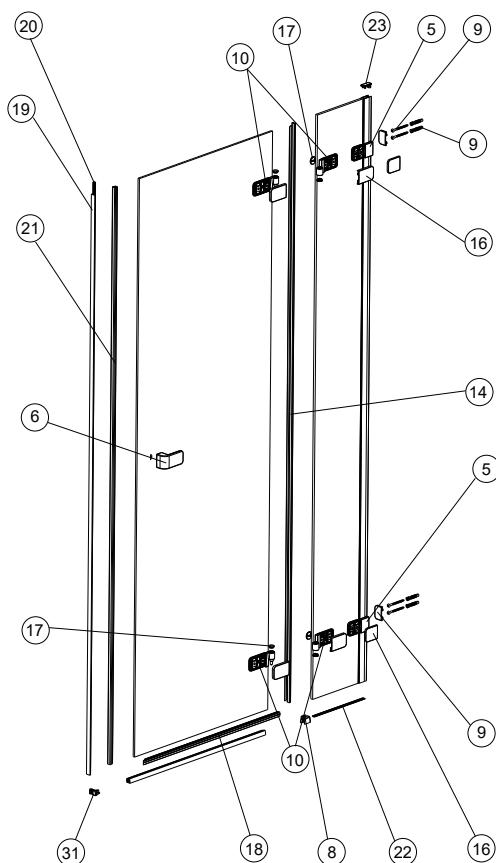

CZĘŚCI ZAMIENNE DO KABIN PRYSZNICOWYCH

Niektóre części zamienne do kabin prysznicowych mogą być dostępne do wyczerpania zapasów.

NEXT Drzwi do wnętrza HDRF

5. Wspornik przyścienny
10. Zawias górny lewy
10. Zawias górny prawy
11. Zawias dolny lewy
11. Zawias dolny prawy
21. Uszczelka magnetyczna drzwi
20. Listwa magnetyczna
19. Profil ścienny PCV na listwę magnetyczną
14. Uszczelka pionowa drzwiowa
22. Uszczelka pod rant szyby (120)
18. Uszczelka dolna drzwiowa lewa (80)
18. Uszczelka dolna drzwiowa lewa (90)
18. Uszczelka dolna drzwiowa lewa (100)
18. Uszczelka dolna drzwiowa lewa (120)
18. Uszczelka dolna drzwiowa prawa (80)
18. Uszczelka dolna drzwiowa prawa (90)
18. Uszczelka dolna drzwiowa prawa (100)
18. Uszczelka dolna drzwiowa prawa (120)
9. Zestaw montażowy (montaż kabiny do ściany)
- 8, 16, 17, 31. Zestaw montażowy (łączniki prof. progowego + zaśl. zawiasów i wsporników)
6. Zestaw montażowy (uchwyt)
23. Zaślepka profilu przyściennego

Nr kat.	Cena PLN netto
A170391	248
A950006	332
A950007	330
A950008	330
A950009	330
A170053	133
A160535_1	50
A170128	84
A170054	84
A170464	19
A170081	65
A170082	76
A170083	84
A170154	84
A170086	65
A170087	76
A170088	84
A170153	84
A170434	19
A170433	34
A170392	232
A170200	11