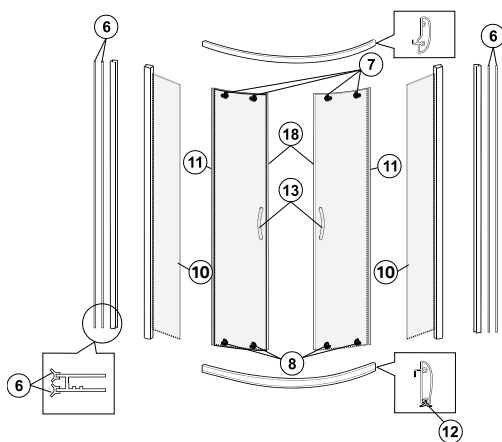

CZĘŚCI ZAMIENNE DO KABIN PRYSZNICOWYCH

Niektóre części zamienne do kabin prysznicowych mogą być dostępne do wyczerpania zapasów.

AKCENT PLUS
Kabina półokrągła
LKPG
(produkowana od 10.10.2008 r.
z dodatkową uszczelką na elemencie stałym)

6. Uszczelka przyścienna, biała
6. Uszczelka przyścienna, szara
7. Zawieszka górna, biała – 1 szt.
7. Zawieszka górna, szara – 1 szt.
8. Zawieszka dolna, biała – 1 szt.
8. Zawieszka dolna, szara – 1 szt.
10. Uszczelka przyszybowa elementu stałego
11. Uszczelka przyszybowa drzwiowa
12. Uszczelka „V” pod kabine, biała
12. Uszczelka „V” pod kabine, szara
13. Uchwyt – komplet do drzwi, biały
13. Uchwyt – komplet do drzwi, srebrny połysk
17. Kółko tożyskowe do zawieszki górnej
18. Listwa magnetyczna

Zestaw montażowy, biały
Zestaw montażowy, szary

Nr kat.	Cena PLN netto
A0529221	28
A0529225	29
A0541731	76
A0541733	76
A0541732	84
A0541734	84
A0555423	48
A0555424	48
A958820	25
A958821	25
A0553522	141
A0553523	297
A0534820	19
A0542922	48
A0549036	91
A0549038	91