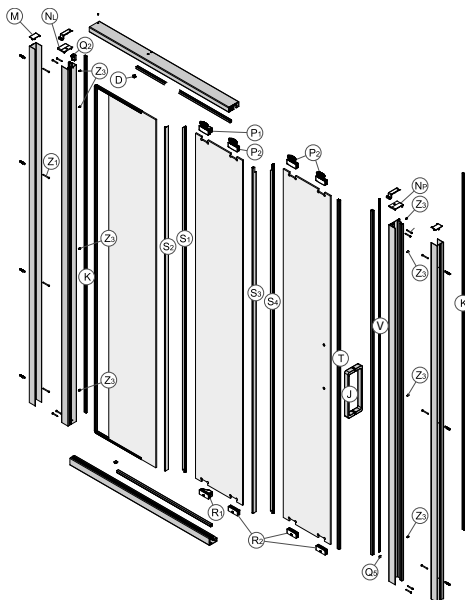

CZĘŚCI ZAMIENNE DO KABIN PRYSZNICOWYCH

Niektóre części zamienne do kabin prysznicowych mogą być dostępne do wyczerpania zapasów.

ULTRA drzwi 3-elementowe do wnęki wersja lewa i prawa ODRW

- **V.** Listwa magnetyczna – 1 szt.
- **T.** Uszczelka magnetyczna drzwi – 1 szt.
- **S4.** Uszczelka zgarniacz drzwi zewnętrznych, lewa – 1 szt.
- **S4.** Uszczelka zgarniacz drzwi zewnętrznych, prawa – 1 szt.
- **S3.** Uszczelka zgarniacz drzwi wewnętrznych, lewa – 1 szt.
- **S3.** Uszczelka zgarniacz drzwi wewnętrznych, prawa – 1 szt.
- **S1.** Uszczelka zgarniacz drzwi wewnętrznych, lewa – 1 szt.
- **S1.** Uszczelka zgarniacz drzwi wewnętrznych, prawa – 1 szt.
- **S2.** Uszczelka zgarniacz elementu stałego – 1 szt.
- **K.** Profil maskujący – 1 szt.
- **P2.** Zawieszka górna – 1 szt.
- **P1.** Zawieszka górna ze zderzakiem do wersji lewej – 1 szt.
- **P1.** Zawieszka górna ze zderzakiem do wersji prawej – 1 szt.
- **R2.** Zawieszka dolna – 1 szt.
- **R1.** Zawieszka dolna ze zderzakiem do wersji lewej – 1 szt.
- **R1.** Zawieszka dolna ze zderzakiem do wersji prawej – 1 szt.
- **J.** Uchwyt kompletny – 1 szt.
- **D.** Zaślepka bieżni – 1 szt.
- **Q5.** Zaślepka listwy magnetycznej – 1 szt.
- **O, NL, NP, M, Z3.** Zestaw montażowy z zaślepkami – wersja lewa i prawa

Nr kat.

Cena PLN
netto

A120120	50
A200295	103
A200291	58
A200292	58
A200287	58
A200289	58
A200290	58
A200288	58
A200284	58
A200495	58
A100285	76
A100286	76
A100289	76
A100287	58
A100288	58
A100305	58
A200165	150
A200154	17
A120759	8
A200128	76