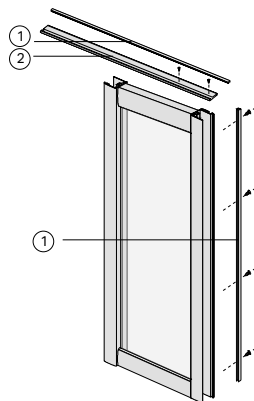

GEO 6 Panel poszerzający GSKP

1. Listwa maskująca śruby
  2. Wspornik
2. Zestaw montażowy

YG60007XX	26
YG60027XX	134
YG60001XX	20