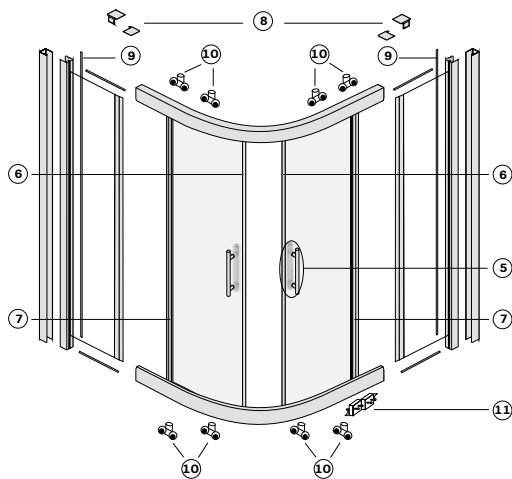

CZĘŚCI ZAMIENNE DO KABIN PRYSZNICOWYCH

Niektóre części zamienne do kabin prysznicowych mogą być dostępne do wyczerpania zapasów.

Nr kat.

Cena PLN
netto

GEO 6 Kabina półokrągła GKPG

5. Uchwyt kompletny – 1 szt.
  - 6, 7. Zestaw uszczelek do kabiny półokrągłej i kwadratowej
  8. Zaślepki dwuelementowe (komplet lewe + prawe)
  9. Listwa maskująca śruby – 2 szt.
  10. Zestaw zawieszek (2xgórne + 2x dolne)
  11. Zestaw odbojników – 2 szt.
2. Zestaw montażowy

YG60002XX	132
YG60008XX	63
YG60006XX	15
YG60007XX	26
YG60004XX	64
YG60005XX	20
YG60001XX	20