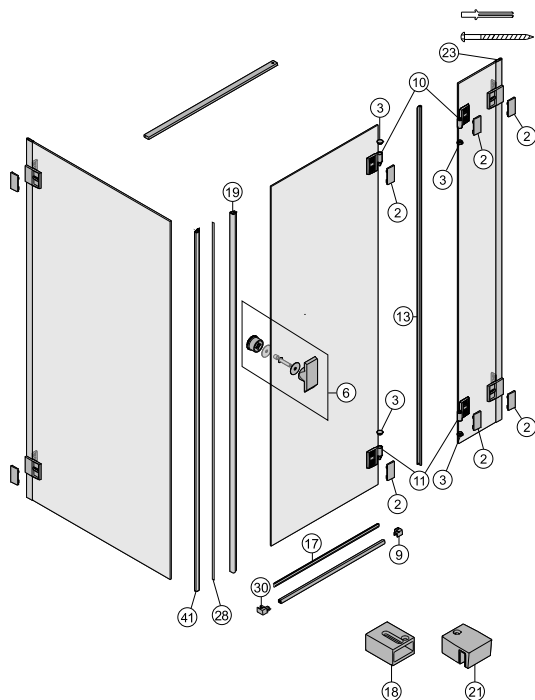

CZĘŚCI ZAMIENNE DO KABIN PRYSZNICOWYCH

Niektóre części zamienne do kabin prysznicowych mogą być dostępne do wyczerpania zapasów.

NIVEN Drzwi skrzydłowe FDSF do ścianki FSKX

10. Zawias górny lewy
10. Zawias górny prawy
11. Zawias dolny lewy
11. Zawias dolny prawy
19. Uszczelka magnetyczna drzwi
13. Uszczelka pionowa drzwiowa
17. Uszczelka drzwiowa lewa (80)
17. Uszczelka drzwiowa lewa (90)
17. Uszczelka drzwiowa lewa (100)
17. Uszczelka drzwiowa lewa (120)
17. Uszczelka drzwiowa prawa (80)
17. Uszczelka drzwiowa prawa (90)
17. Uszczelka drzwiowa prawa (100)
17. Uszczelka drzwiowa prawa (120)
28. Listwa magnetyczna
41. Profil PVC na listwę magnetyczną
18. Zestaw montażowy (łącznik ścienny profilu trzymającego)
- 2, 3, 9, 30. Zestaw montażowy (łączniki narożne i końcowe profilu progowego + zaślepki zawiasu)
6. Zestaw montażowy (uchwyt)
21. Zestaw montażowy (łącznik szyby profilu trzymającego)
23. Zaślepka profilu przyściennego

Nr kat.	Cena PLN netto
A170164	330
A170165	330
A170166	330
A170167	330
A170053	133
A170054	84
A170079	65
A170080	76
A170515	84
A170169	84
A170084	65
A170085	76
A170516	84
A170170	84
A170111	50
A170110	84
A170129	108
A170095	28
A170089	232
A170022	50
A170200	11