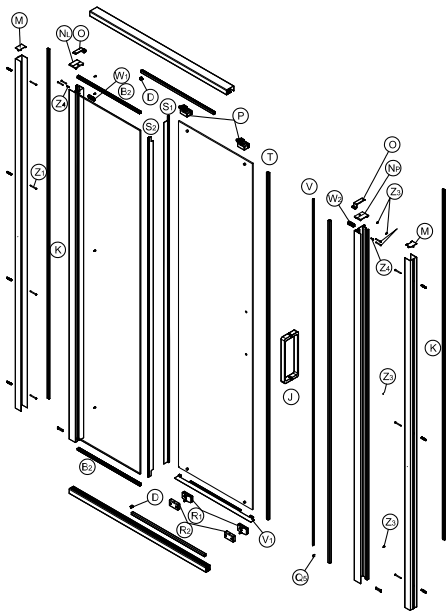

CZĘŚCI ZAMIENNE DO KABIN PRYSZNICOWYCH

Niektóre części zamienne do kabin prysznicowych mogą być dostępne do wyczerpania zapasów.

ULTRA drzwi 2-elementowe do wnęki wersja lewa i prawa ODDW

- **B2.** Profil uszczelniający szyby el. stałego (120) – 1 szt.
- **B2.** Profil uszczelniający szyby el. stałego (140) – 1 szt.
- **B2.** Profil uszczelniający szyby el. stałego (150) – 1 szt.
- **B2.** Profil uszczelniający szyby el. stałego (160) – 1 szt.
- **B2.** Profil uszczelniający szyby el. stałego (170) – 1 szt.

V. Listwa magnetyczna – 1 szt.

T. Uszczelka magnetyczna drzwi – 1 szt.

S1. Uszczelka zgarniacz drzwi, lewa – 1 szt.

S1. Uszczelka zgarniacz drzwi, prawa – 1 szt.

S2. Uszczelka zgarniacz elementu stałego – 1 szt.

K. Profil maskujący – 1 szt.

P. Zawieszka górna – 1 szt.

R2. Wózek zawieszki dolnej – 1 szt.

R1. Podstawa zawieszki dolnej – 1 szt.

J. Uchwyt kompletny – 1 szt.

W1, W2. Zestaw odbojników

D. Zaślepka bieżni – 1 szt.

Q5. Zaślepka listwy magnetycznej – 1 szt.

O, NL, NP, M, Z3. Zestaw montażowy z zaślepkami – wersja lewa i prawa

V1. Uszczelka dolna drzwiowa, lewa (120) ODDW

V1. Uszczelka dolna drzwiowa, lewa (140) ODDW

V1. Uszczelka dolna drzwiowa, lewa (150) ODDW

V1. Uszczelka dolna drzwiowa, lewa (160) ODDW

V1. Uszczelka dolna drzwiowa, lewa (170) ODDW

V1. Uszczelka dolna drzwiowa, prawa (120) ODDW

V1. Uszczelka dolna drzwiowa, prawa (140) ODDW

V1. Uszczelka dolna drzwiowa, prawa (150) ODDW

V1. Uszczelka dolna drzwiowa, prawa (160) ODDW

V1. Uszczelka dolna drzwiowa, prawa (170) ODDW

Nr kat.

Cena PLN
netto

A200602	38
A200603	38
A200604	38
A200605	38
A200606	38
A120120	50
A200097	103
A200189L	58
A200189R	58
A200190	58
A200495	58
A200127	76
A200137	76
A200135	38
A200165	150
A200623	45
A200154	17
A120759	8
A200624	76
A200756	58
A200755	58
A200754	58
A200753	58
A200752	58
A200856	58
A200855	58
A200854	58
A200853	58
A200852	58