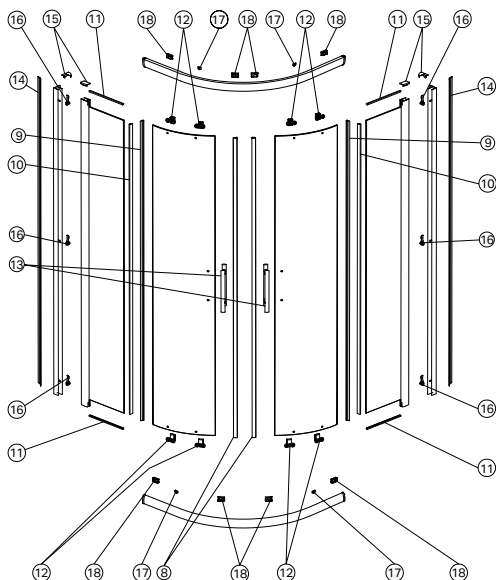

CZĘŚCI ZAMIENNE DO KABIN PRYSZNICOWYCH

Niektóre części zamienne do kabin prysznicowych mogą być dostępne do wyczerpania zapasów.

Nr kat.

Cena PLN
netto

GEO 6 EASY Kabina półokrągła WKPG

- **8, 9, 10, 11.** Zestaw uszczelek do kabiny półokrągłej
- **12.** Zestaw zawieszek do kabiny półokrągłej (2 x górne + 2 x dolne)
- **13.** Uchwyt kompletny – 1 szt.
- **14.** Listwa maskująca profile przyściennie – 1 szt.
- **15.** Zaślepki dwuelementowe (komplet lewe + prawe)
- **16.** Krzywka montażowa – 1 szt.
- **17.** Kostka łącząca el. stały z bieżnią – komplet 4 szt.
- **18.** Zestaw odbojników

G70026XX
G70028XX
G70029XX
G70030XX
G70031XX
G70032XX
G70033XX
G70034XX

76
76
150
76
16
31
31
31