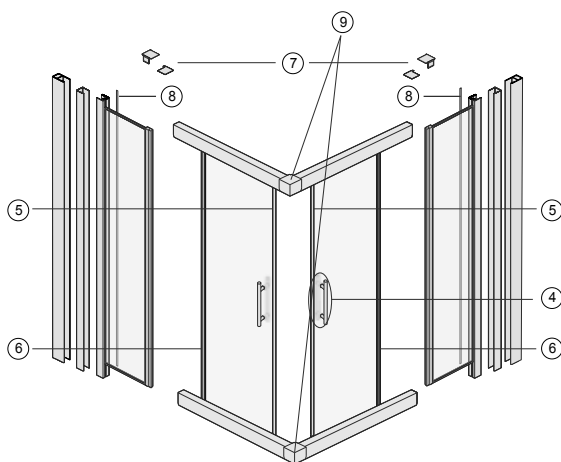

GEO 6 Kabina kwadratowa GKDK

4. Uchwyt kompletny (1 szt.)
  - 5, 6. Zestaw uszczelek do kabiny półokrągłej i kwadratowej
  7. Zaślepki dwuelementowe (komplet lewe + prawe)
  8. Listwa maskująca śruby
  9. Łącznik narożny srebrny (2 szt.: górny i dolny)
2. Zestaw montażowy

YG60002XX	132
YG60008XX	63
YG60006XX	15
YG60007XX	26
G60666XX	58
YG60001XX	20