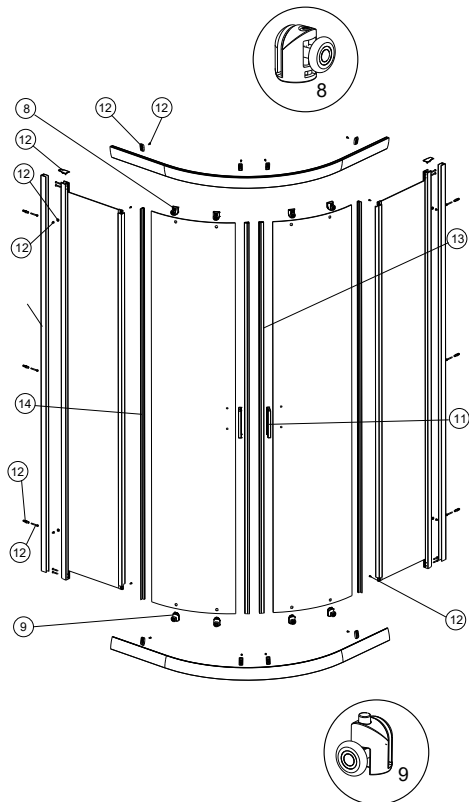

CZĘŚCI ZAMIENNE DO KABIN PRYSZNICOWYCH

Niektóre części zamienne do kabin prysznicowych mogą być dostępne do wyczerpania zapasów.

FRESH SOFT Kabina półokrągła DKPG

8. Zawieszka górna, biała – 1 szt.
8. Zawieszka górna, szara – 1 szt.

9. Zawieszka dolna, biała – 1 szt.
9. Zawieszka dolna, szara – 1 szt.

11. Uchwyt kompletny, biały
11. Uchwyt kompletny, szary

12. Zestaw montażowy, biały
12. Zestaw montażowy, szary

13. Uszczelka magnetyczna drzwi

14. Uszczelka zgarniacz drzwi

Nr kat.

Cena PLN
netto

A100133	57
A100134	57
A100135	50
A100136	50
A180084	84
A180083	84
A100179	50
A100180	50
A190001	65
A190005	50