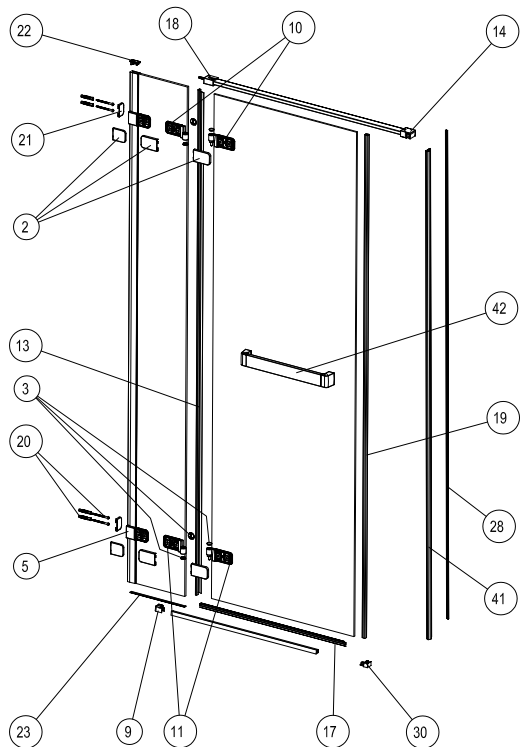

CZĘŚCI ZAMIENNE DO KABIN PRYSZNICOWYCH

Niektóre części zamienne do kabin prysznicowych mogą być dostępne do wyczerpania zapasów.

NEXT

Drzwi skrzydłowe z relingiem HDSF do ścianki HSKX

5. Wspornik przyścienny
28. Listwa magnetyczna
41. Profil PCV na listwę magnetyczną
10. Zawias górny lewy
10. Zawias górny prawy
11. Zawias dolny lewy
11. Zawias dolny prawy
19. Uszczelka magnetyczna drzwi
13. Uszczelka pionowa drzwiowa
23. Uszczelka pod rant szyby (120)
17. Uszczelka dolna drzwiowa lewa (80)
17. Uszczelka dolna drzwiowa lewa (90)
17. Uszczelka dolna drzwiowa lewa (100)
17. Uszczelka dolna drzwiowa lewa (120)
17. Uszczelka dolna drzwiowa prawa (80)
17. Uszczelka dolna drzwiowa prawa (90)
17. Uszczelka dolna drzwiowa prawa (100)
17. Uszczelka dolna drzwiowa prawa (120)
20. Zestaw montażowy (montaż kabiny do ściany)
- 2, 3, 9, 30, 21. Zestaw montażowy (łączniki prof. progowego + zaśl. zawiasów i wsporników)
14. Zestaw montażowy (łącznik szyby profilu trzymającego)
22. Zaślepka profilu przyściennego
18. Zestaw montażowy (łącznik ścienny profilu trzymającego)
42. Reling (80)
42. Reling (90)
42. Reling (100)
42. Reling (120)

Nr kat.

Cena PLN
netto

A170391	248
A160535_1	50
A170110	84
A950006	332
A950007	330
A950008	330
A950009	330
A170053	133
A170054	84
A170464	19
A170079	65
A170080	76
A170515	84
A170169	84
A170084	65
A170085	76
A170516	84
A170170	84
A170434	19
A170436	34
A170022	50
A170200	11
A170129	108
A170467	496
A170467	496
A170469	496
A170469	496