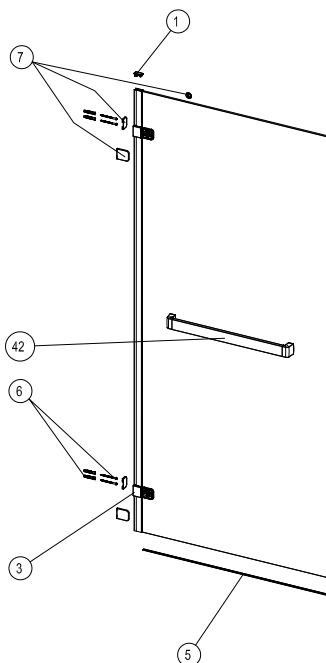

NEXT Ścianka boczna z relingiem HSKX

3. Wspornik przyścienny
5. Uszczelka pod rant szyby (120)
6. Zestaw montażowy (montaż ścianki do ściany)
7. Zestaw montażowy (zaślepki wspornika ściennego)
1. Zaślepka profilu przyściennego
42. Reling (80)
42. Reling (90)
42. Reling (100)
42. Reling (120)

A170391
A170464
A170434
A170435
A170200
A170474
A170473
A170473
A170473

248
19
19
22
11
496
496
496
496