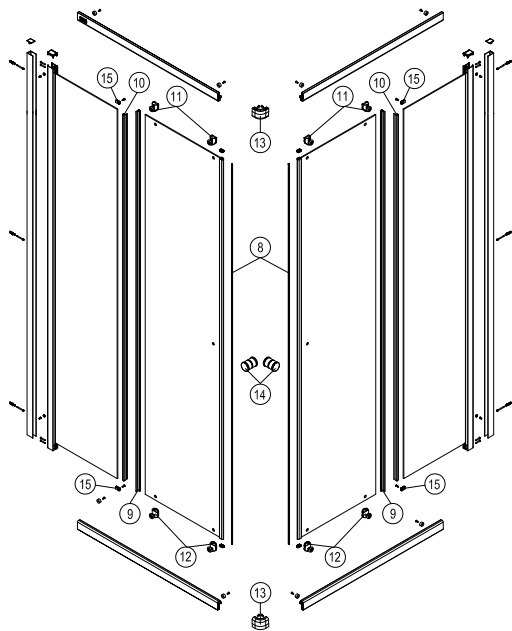

CZĘŚCI ZAMIENNE DO KABIN PRYSZNICOWYCH

Niektóre części zamienne do kabin prysznicowych mogą być dostępne do wyczerpania zapasów.

FIRST Kabina kwadratowa ZKDK

8. Uszczelka magnetyczna drzwi – 1 szt.
  9. Uszczelka zgarniacz drzwi – 1 szt.
  10. Uszczelka zgarniacz el. stałego – 1 szt.
  11. Zawieszka górna, szara – 1 szt.
  12. Zawieszka dolna, szara – 1 szt.
  13. Łącznik narożny, srebrny – 1 szt.
  14. Uchwyt kompletny, srebrny – 1 szt. (na jedne drzwi)
  15. Kostki łączące element stały z bieżniami, szare – komplet 4 szt.
2. Zestaw montażowy z zaślepkami
   Zestaw montażowy z narożnikami, zderzakami i kostkami łączącymi
   Zestaw montażowy (montaż kabiny do ściany)

Nr kat.

Cena PLN
netto

A160535_1

50

A190004

48

A190003

48

A100073

55

A100074

48

A190016

25

A190015

94

A100128

17

A190100

48

A190103

48

A180062

48