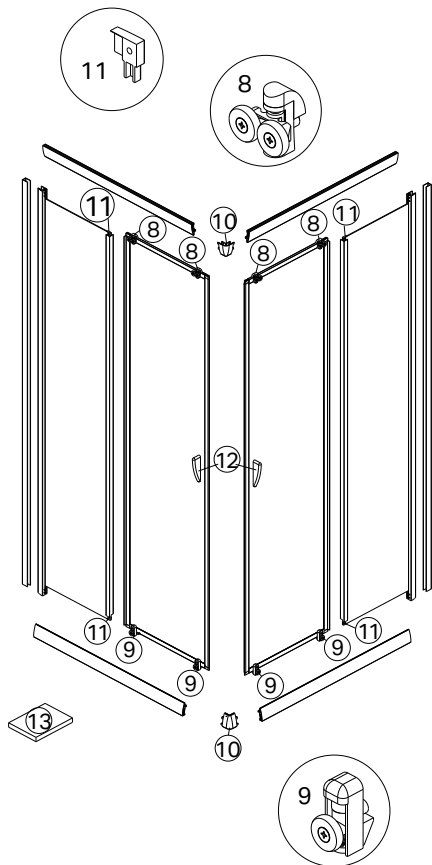

CZĘŚCI ZAMIENNE DO KABIN PRYSZNICOWYCH

Niektóre części zamienne do kabin prysznicowych mogą być dostępne do wyczerpania zapasów.

FRESH Kabina kwadratowa BKDK

8. Zawieszka górna, biała – 1 szt.
8. Zawieszka górna, szara – 1 szt.

9. Zawieszka dolna, biała – 1 szt.
9. Zawieszka dolna, szara – 1 szt.

10. Łącznik kątowy kabiny, biały
10. Łącznik kątowy kabiny, szary

11. Kostka łącząca element stały, biała – komplet 4 szt.
11. Kostka łącząca element stały, szara – komplet 4 szt.

12. Uchwyt kompletny, biały – 1 szt.
12. Uchwyt kompletny, szary – 1 szt.

13. Zestaw montażowy, biały
13. Zestaw montażowy, szary

Nr kat.

Cena PLN
netto

A180150	57
A180065	57
A180151	50
A180066	50
A180161	19
A180076	19
A100075	19
A100076	19
A100077	84
A100078	84
A100081	50
A100082	50