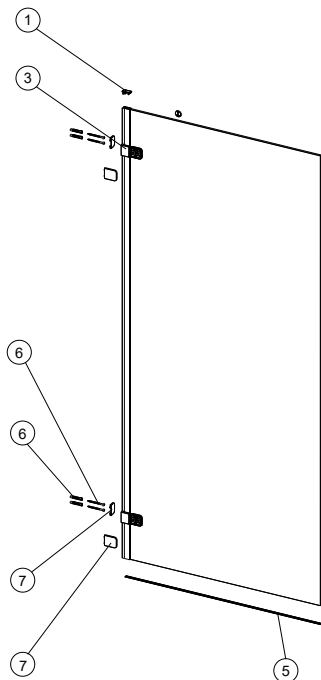

CZĘŚCI ZAMIENNE DO KABIN PRYSZNICOWYCH

Niektóre części zamienne do kabln prysznicowych mogą być dostępne do wyczerpania zapasów.

Nr kat.

Cena PLN
netto

NEXT Ścianka boczna HSKX

3. Wspornik przyścienny
5. Uszczelka pod rant szyby (120)
6. Zestaw montażowy (montaż ścianki do ściany)
7. Zestaw montażowy (zaślepki wspornika ściennego)
1. Zaślepka profilu przyściennego

A170391
A170464
A170434
A170435
A170200

248
19
19
22
11