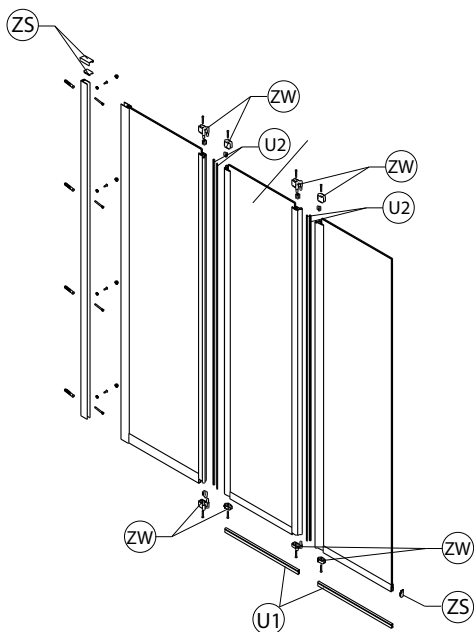

CZĘŚCI ZAMIENNE DO PARAWANÓW NAWANNOWYCH

Niektóre części zamienne do parawanów nawannowych mogą być dostępne do wyczerpania zapasów.

Nr kat.

Cena PLN
netto

SPLIT

Parawan 3-elementowy lewostronny do wanien prostokątnych i asymetrycznych