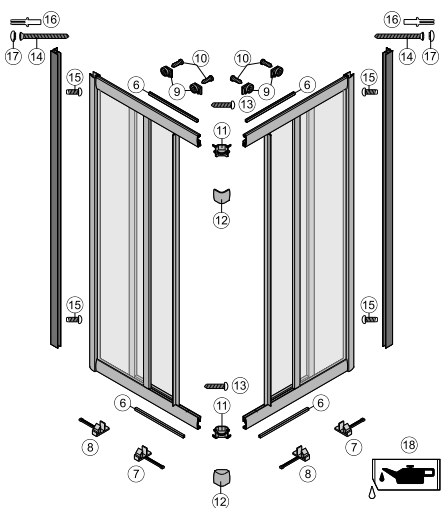

AKORD Kabina kwadratowa RKDK

6. Osłona profilu, biała (80)
6. Osłona profilu, biała (90)
6. Osłona profilu, szara (80)
6. Osłona profilu, szara (90)
7. Zawieszka dolna, prawa
8. Zawieszka dolna, lewa
- 9, 10. Zawieszka górna – 1 szt.
- 11, 12, 13. Zestaw montażowy łączniki, narożne białe i wkręty
- 11, 12, 13. Zestaw montażowy łączniki, narożne szare i wkręty
- 14, 15, 16, 17. Zestaw montażowy, biały
- 14, 15, 16, 17. Zestaw montażowy, szary
- 10, 18. Zestaw montażowy, biały
- 10, 18. Zestaw montażowy, szary

Nr kat.	Cena PLN netto
A134990	13
A122591	31
A122590	22
A133821	19
A133814	10
A133813	10
A133812	19
A133811	19

A134743	22
A134745	13
A134742	13
A134744	13
A133684	19
A133683	19
A123940	31
A133820	26
A133819SILV	26
A133812	19
A133811	19
A135423	10
A135424	10