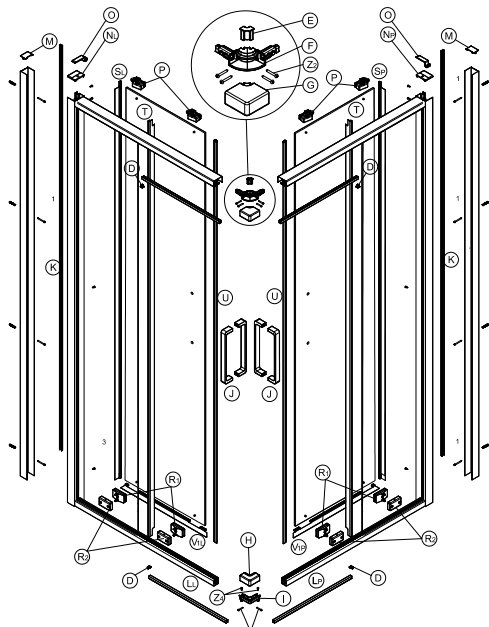

CZĘŚCI ZAMIENNE DO KABIN PRYSZNICOWYCH

Niektóre części zamienne do kabin prysznicowych mogą być dostępne do wyczerpania zapasów.

ULTRA Kabina kwadratowa OKDK

- **U.** Uszczelka magnetyczna drzwi – 2 szt.
- **SL.** Uszczelka zgarniacz drzwi lewa – 1 szt.
- **SP.** Uszczelka zgarniacz drzwi prawa – 1 szt.
- **T.** Uszczelka zgarniacz elementu stałego – 1 szt.
- **K.** Profil maskujący – 1 szt.
- **P.** Zawieszka górna – 1 szt.
- **R2.** Wózek zawieszki dolnej – 1 szt.
- **R1.** Podstawa zawieszki dolnej – 1 szt.
- **J.** Uchwyt kompletny – 1 szt.
- **W1, W2.** Zestaw odbojników
- **E, F, G, H, I, Z2, Z4.** Zestaw z łącznikami narożnymi
- **D, M, NL, NP, O, Q.** Zestaw montażowy z zaślepkami
- **V1P.** Uszczelka dolna drzwiowa prawa (80) OKDK
- **V1L.** Uszczelka dolna drzwiowa lewa (80) OKDK
- **V1P.** Uszczelka dolna drzwiowa prawa (90) OKDK
- **V1L.** Uszczelka dolna drzwiowa lewa (90) OKDK
- **V1P.** Uszczelka dolna drzwiowa prawa (100) OKDK
- **V1L.** Uszczelka dolna drzwiowa lewa (100) OKDK

Nr kat.

Cena PLN
netto

A100214	150
A200189L	58
A200189R	58
A200190	58
A200495	58
A200127	76
A200137	76
A200135	38
A200165	150
A100215	37
A200121	90
A200120	76
A200272	31
A200172	31
A200271	31
A200171	31
A200270	31
A200170	31