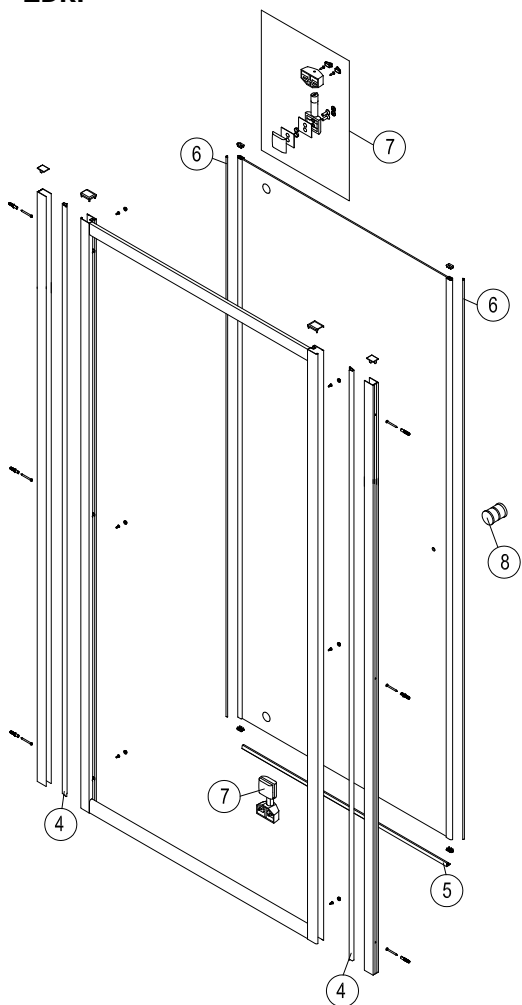

CZĘŚCI ZAMIENNE DO KABIN PRYSZNICOWYCH

Niektóre części zamienne do kabin prysznicowych mogą być dostępne do wyczerpania zapasów.

FIRST Drzwi pivot ZDRP

4. Uszczelka magnetyczna – 1 szt.
5. Uszczelka dolna drzwi (80) – 1 szt.
5. Uszczelka dolna drzwi (90) – 1 szt.
6. Uszczelka magnetyczna drzwi – 1 szt.
7. Zawias kompletny drzwi – 1 szt.
8. Uchwyt kompletny drzwi – 1 szt. (na jedne drzwi)

Zestaw montażowy (z zaślepkami profili)
Zestaw montażowy (montaż kabiny do ściany)

Nr kat.	Cena PLN netto
A190019	33
A190144	20
A190141	25
A160535_1	50
A190136	174
A190015	94
A190104	48
A190106	48