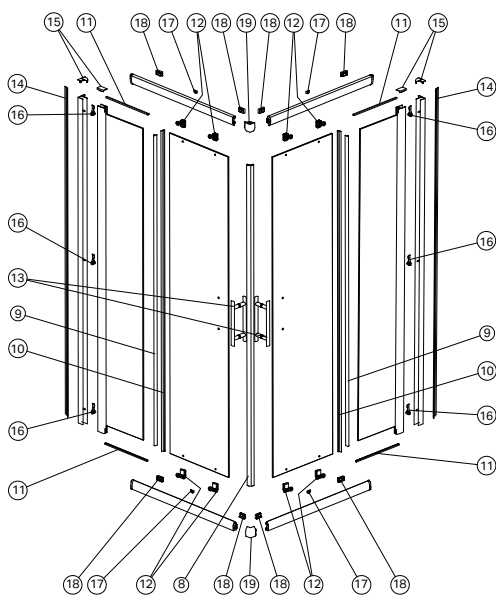

GEO 6 EASY Kabina kwadratowa WKDK

- **8, 9, 10, 11.** Zestaw uszczelek do kabiny kwadratowej
- **12.** Zestaw zawieszek do kabiny kwadratowej (2 x górne + 2 x dolne)
- **13.** Uchwyt kompletny – 1 szt.
- **14.** Listwa maskująca profile przyściennie – 1 szt.
- **15.** Zaślepki dwuelementowe (komplet lewe + prawe)
- **16.** Krzywka montażowa – 1 szt.
- **17.** Kostka łącząca el. stały z bieżnią – komplet 4 szt.
- **18.** Zestaw odbojników
- **19.** Łącznik narożny – 2 szt.

G70027XX
G70028XX
G70029XX
G70030XX
G70031XX
G70032XX
G70033XX
G70034XX
G70035XX

76
76
150
76
16
31
31
31
58