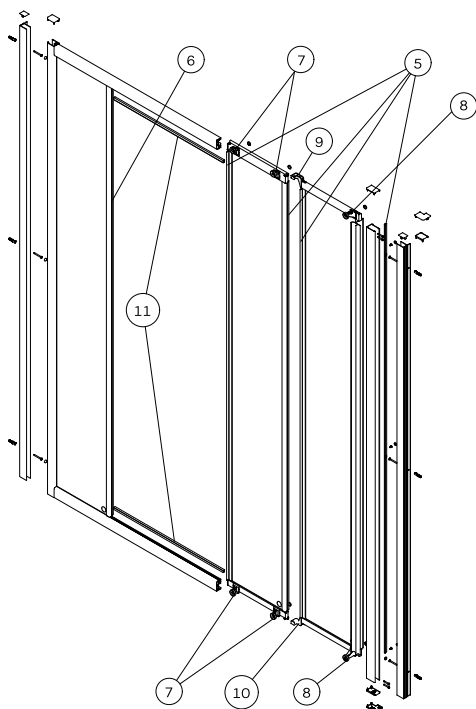

CZĘŚCI ZAMIENNE DO KABIN PRYSZNICOWYCH

Niektóre części zamienne do kabln prysznicowych mogą być dostępne do wyczerpania zapasów.

FIRST Drzwi przesuwne 3-elementowe ZDRS

5. Uszczelka zgarniacz S – 1 szt.
6. Uszczelka zgarniacz T – 1 szt.
7. Zawieszka – 1 szt.
8. Zawieszka – 1 szt.
9. Suwak górny – 1 szt.
10. Suwak dolny – 1 szt.

11. Zaślepka bieżni (80) – 1 szt.
11. Zaślepka bieżni (90) – 1 szt.
11. Zaślepka bieżni (100) – 1 szt.

Zestaw montażowy (z zaślepkami)

Zestaw montażowy (montaż kabiny do ściany)