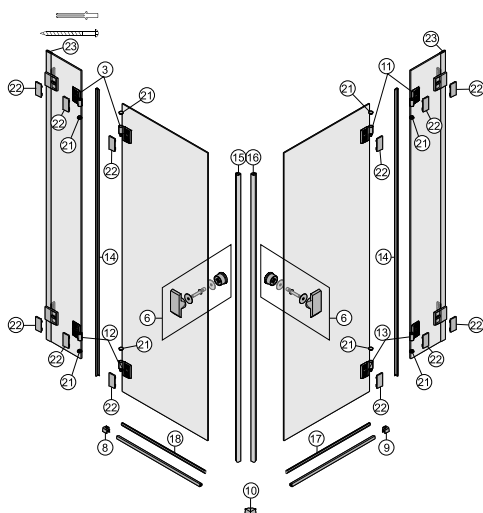

NIVEN Kabina kwadratowa FKDF

3. Zawias górny lewy
11. Zawias górny prawy
12. Zawias dolny lewy
13. Zawias dolny prawy
- 15, 16. Uszczelka magnetyczna – 2 szt.
14. Uszczelka pionowa elementu stałego
18. Uszczelka drzwiowa lewa (80)
18. Uszczelka drzwiowa lewa (90)
17. Uszczelka drzwiowa prawa (80)
17. Uszczelka drzwiowa prawa (90)
- 8, 9, 10, 21, 22. Zestaw montażowy (łącniki narożne profilu progowego + zaślepki zawiasu)
6. Zestaw montażowy (uchwyt)
23. Zaślepka profilu przyściennego – 1 szt.

A170164	330
A170165	330
A170166	330
A170167	330
A950000	265
A170054	84
A170079	65
A170080	76
A170084	65
A170085	76
A170101	50
A170089	232
A170200	11