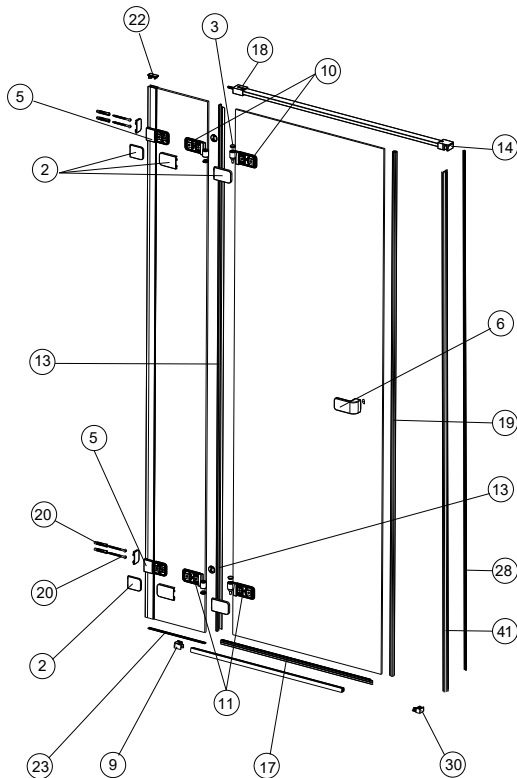

CZĘŚCI ZAMIENNE DO KABIN PRYSZNICOWYCH

Niektóre części zamienne do kabin prysznicowych mogą być dostępne do wyczerpania zapasów.

NEXT Drzwi skrzydłowe HDSF do ścianki HSKX

5. Wspornik przyścienny
28. Listwa magnetyczna
41. Profil PCV na listwę magnetyczną
10. Zawias górny lewy
10. Zawias górny prawy
11. Zawias dolny lewy
11. Zawias dolny prawy
19. Uszczelka magnetyczna drzwi
13. Uszczelka pionowa drzwiowa
23. Uszczelka pod rant szyby (120)
17. Uszczelka dolna drzwiowa lewa (80)
17. Uszczelka dolna drzwiowa lewa (90)
17. Uszczelka dolna drzwiowa lewa (100)
17. Uszczelka dolna drzwiowa lewa (120)
17. Uszczelka dolna drzwiowa prawa (80)
17. Uszczelka dolna drzwiowa prawa (90)
17. Uszczelka dolna drzwiowa prawa (100)
17. Uszczelka dolna drzwiowa prawa (120)
20. Zestaw montażowy (montaż kabiny do ściany)
- 2, 3, 9, 30. Zestaw montażowy (łączniki prof. progowego + zaśl. zawiasów i wsporników)
6. Zestaw montażowy (uchwyt)
14. Zestaw montażowy (łącznik szyby profilu trzymającego)
18. Zestaw montażowy (łącznik ścienny profilu trzymającego)
22. Zaślepka profilu przyściennego

Nr kat.	Cena PLN netto
A170391	248
A160535_1	50
A170110	84
A950006	332
A950007	330
A950008	330
A950009	330
A170053	133
A170054	84
A170464	19
A170079	65
A170080	76
A170515	84
A170169	84
A170084	65
A170085	76
A170516	84
A170170	84
A170434	19
A170436	34
A170392	232
A170022	50
A170129	108
A170200	11