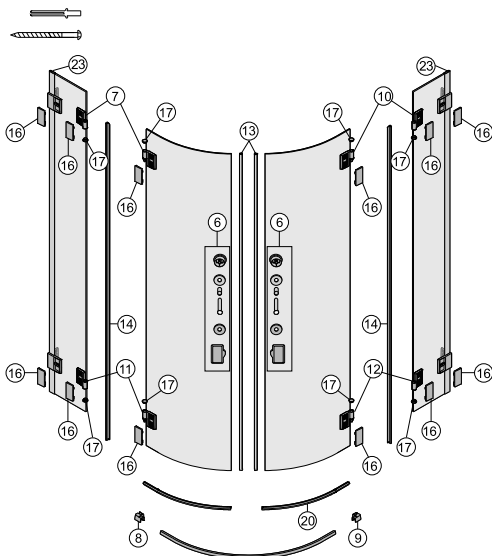

CZĘŚCI ZAMIENNE DO KABIN PRYSZNICOWYCH

Niektóre części zamienne do kabin prysznicowych mogą być dostępne do wyczerpania zapasów.

Nr kat.

Cena PLN
netto

NIVEN Kabina półokrągła FKPF

7. Zawias górny lewy
10. Zawias górny prawy
11. Zawias dolny lewy
12. Zawias dolny prawy
13. Uszczelka magnetyczna – 1 szt.
14. Uszczelka pionowa elementu stałego
20. Uszczelka drzwiowa (80) – 1 szt., L=P
20. Uszczelka drzwiowa (90) – 1 szt., L=P
  (W kabynie Niven dolna uszczelka zawsze jest prosta)
- 8, 9, 16, 17. Zestaw montażowy (łącniki narożne profilu progowego + zaślepki zawiasu)
6. Zestaw montażowy (uchwyt)
23. Zaślepka profilu przyściennego – 1 szt.

A170164	330
A170165	330
A170166	330
A170167	330
A170053	133
A170054	84
A170134	65
A170121	76
A170075	34
A170089	232
A170200	11