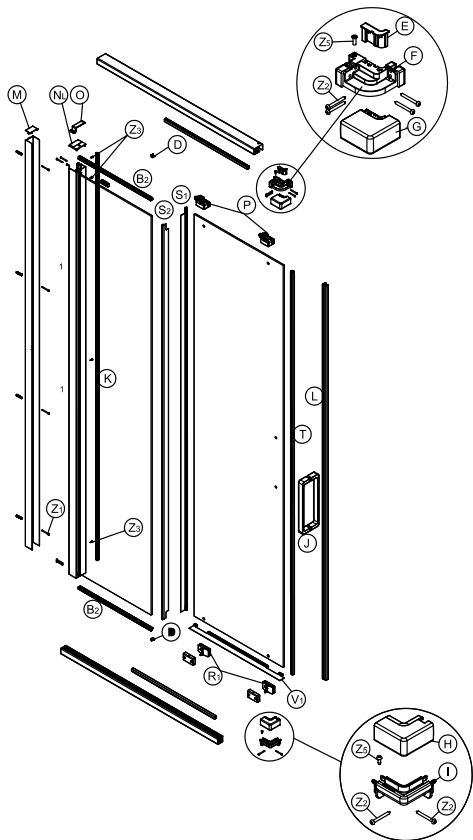

CZĘŚCI ZAMIENNE DO KABIN PRYSZNICOWYCH

Niektóre części zamienne do кабин prysznicowych mogą być dostępne do wyczerpania zapasów.

ULTRA drzwi 2-elementowe do ścianki wersja lewa i prawa ODDS

- **B2.** Profil uszczelniający szyby el. stałego (120) – 1 szt.
- **B2.** Profil uszczelniający szyby el. stałego (140) – 1 szt.
- **B2.** Profil uszczelniający szyby el. stałego (150) – 1 szt.
- **B2.** Profil uszczelniający szyby el. stałego (160) – 1 szt.
- **B2.** Profil uszczelniający szyby el. stałego (170) – 1 szt.

- **T.** Uszczelka magnetyczna drzwi – 1 szt.

- **S1.** Uszczelka zgarniacz drzwi, lewa – 1 szt.
- **S1.** Uszczelka zgarniacz drzwi, prawa – 1 szt.
- **S2.** Uszczelka zgarniacz elementu stałego – 1 szt.

- **L.** Uszczelka magnetyczna do ścianki OSDX
- **K.** Profil maskujący – 1 szt.
- **P.** Zawieszka górna – 1 szt.
- **R1.** Podstawa zawieszki dolnej – 1 szt.
- **J.** Uchwyt kompletny – 1 szt.
- **D.** Zaślepka bieżni – 1 szt.

- **G, F, E, H, I, Z2, Z5.** Zestaw z łącznikami narożnymi do lewej ścianki OSDX
- **G, F, E, H, I, Z2, Z5.** Zestaw z łącznikami narożnymi do prawej ścianki OSDX
- **D, O, NL, NP, M, Z3.** Zestaw montażowy z zaślepkami – wersja lewa i prawa

- **V1.** Uszczelka dolna drzwiowa, lewa (120 ODDS
- **V1.** Uszczelka dolna drzwiowa, lewa (140) ODDS
- **V1.** Uszczelka dolna drzwiowa, lewa (150) ODDS
- **V1.** Uszczelka dolna drzwiowa, lewa (160) ODDS
- **V1.** Uszczelka dolna drzwiowa, lewa (170) ODDS
- **V1.** Uszczelka dolna drzwiowa, prawa (120) ODDS
- **V1.** Uszczelka dolna drzwiowa, prawa (140) ODDS
- **V1.** Uszczelka dolna drzwiowa, prawa (150) ODDS
- **V1.** Uszczelka dolna drzwiowa, prawa (160) ODDS
- **V1.** Uszczelka dolna drzwiowa, prawa (170) ODDS

Nr kat.

Cena PLN
netto

A200602	38
A200603	38
A200604	38
A200605	38
A200606	38
A200097	103
A200189L	58
A200189R	58
A200190	58
A200417	133
A200495	58
A200127	76
A200135	38
A200165	150
A200154	17
A200508	90
A200116	90
A200505	76
A200751	58
A200750	58
A200749	58
A200748	58
A200747	58
A200851	58
A200850	58
A200849	58
A200848	58
A200847	52